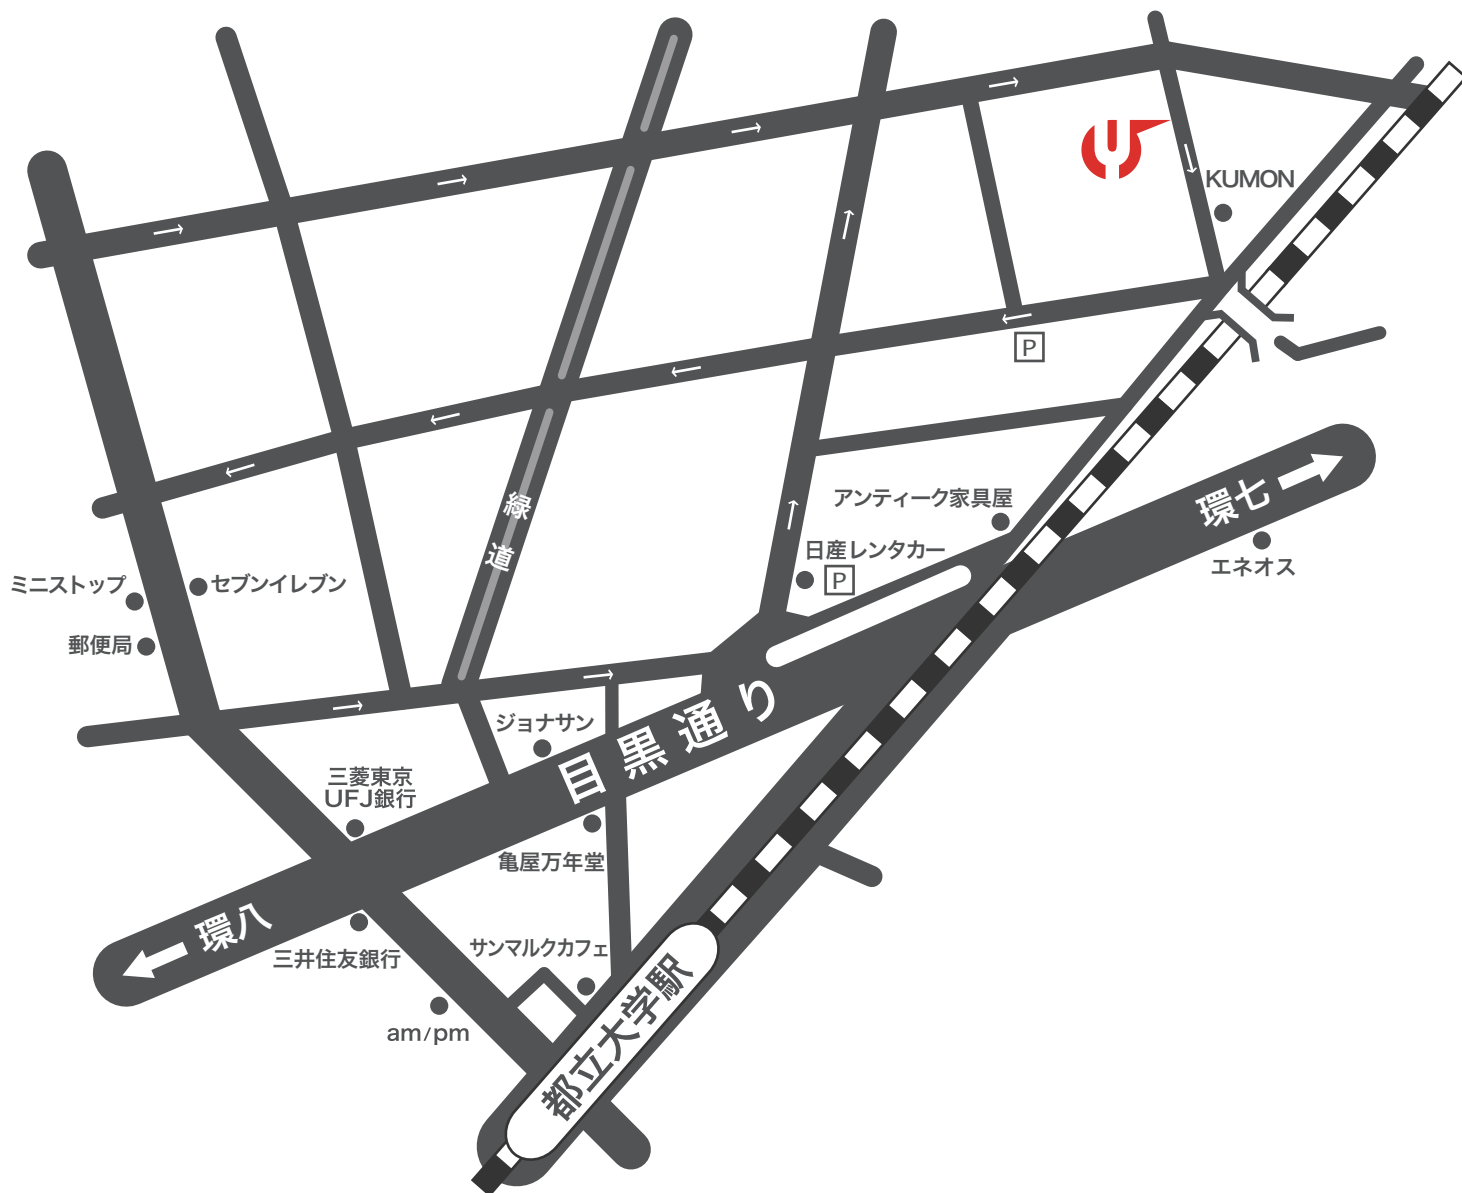

access

東急東横線 都立大学駅より 徒歩 7 分

お車でお越しの際は一方通行にご注意ください。

駐車場はございませんので、

お近くのパーキングをご利用ください。

 **YOYOmiracle,**

〒152-0022

東京都目黒区柿の木坂 1-14-3 あらた B1